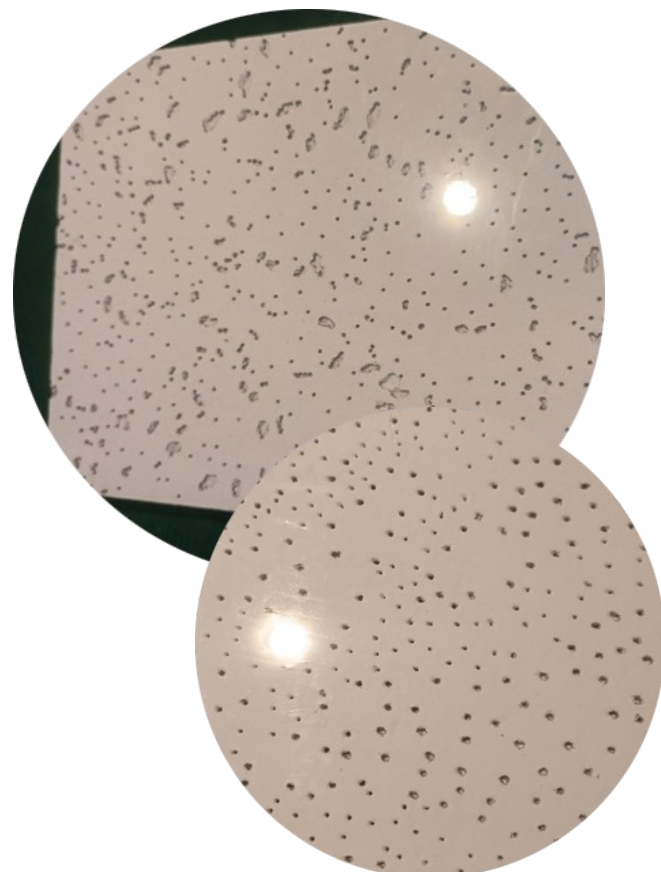

## Planchas Yeso - Cartón Lavable

Medidas 603X603mm 1214X604mm

Espesor 8mm

Film plástico, parte posterior, que evita el ingreso de agua.

Utilizado en pasillos, hospitales, casinos, espacios amplios, alta durabilidad.

## Planchas Fibra Mineral

Medidas 604X604mm 604x1214mm

Espesor 12mm

Utilizado en oficinas, departamentos, locales, muestras comerciales, etc.

Capacidad de reducción de ruido y mayor capacidad térmica.

## Planchas Fibra Mineral

Bordes o cantos con rebaje ancho (Perfil 15/16")

Con rebaje angosto (Perfil 9/16")