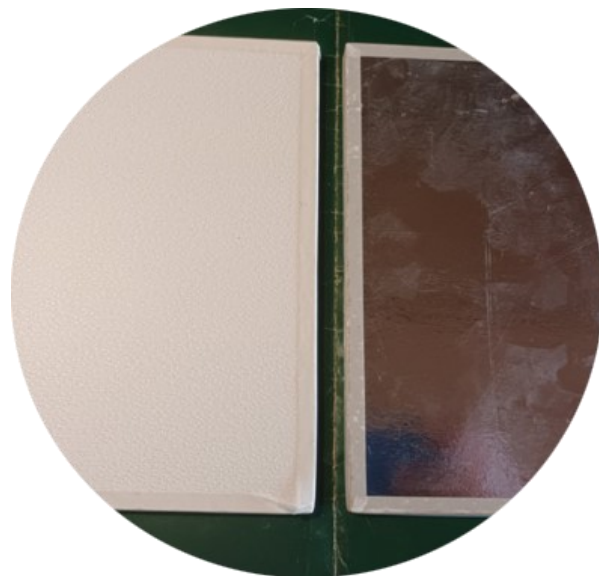

## Planchas Yeso - Cartón Lavable

Medidas 603X603mm 1214X604mm

Espesor 8mm

Film plástico, parte posterior, que evita el ingreso de agua.

Utilizado en pasillos, hospitales, casinos, espacios amplios, alta durabilidad.

## Planchas Fibra Mineral

Medidas 604X604mm 604x1214mm

Espesor 12mm

Utilizado en oficinas, departamentos, locales, muestras comerciales, etc.

Capacidad de reducción de ruido y mayor capacidad térmica.